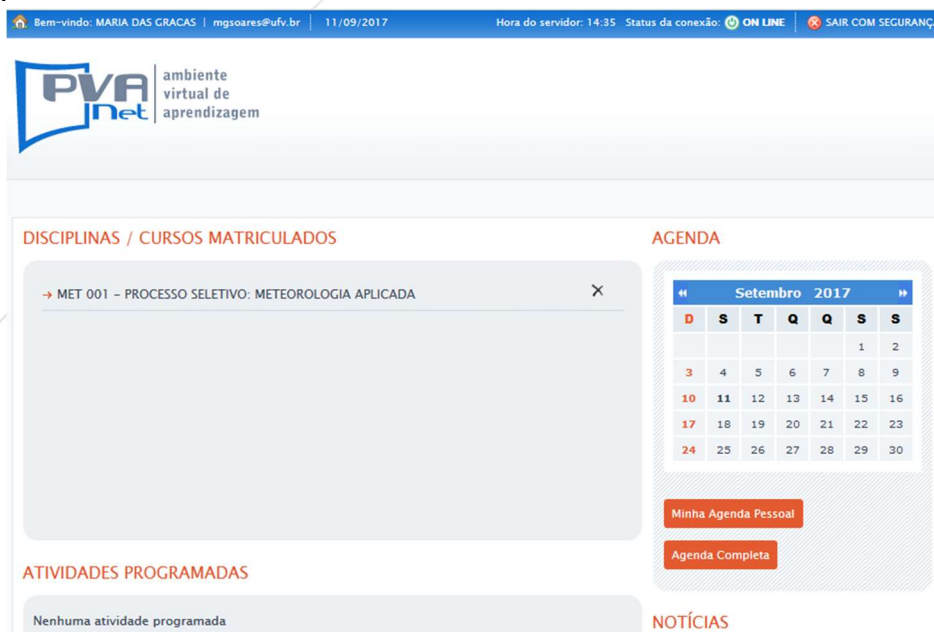

ANEXO 5

Tutorial de utilização do sistema para a prova *online*

Acesse o site <https://www2.cead.ufv.br/sistemas/pvanet>, conforme Figura 1. A matrícula para acesso ao Sistema será informada pela Secretária do Programa, após a inscrição no processo seletivo. Portanto, é importante que os candidatos acessem o sistema antes da data da prova para evitar imprevistos.

Figura 1 – Tela principal do PVA net.

Após a entrada, você terá acesso à tela abaixo (Figura 2) com informações pessoais, data e horário do sistema e o link para o processo seletivo. Caso esteja acessando fora do horário programado para a prova, nenhuma informação aparecerá em Atividades Programadas, ou seja, não tem nenhuma avaliação disponível no momento.

Figura 2 – Tela de acesso ao Processo Seletivo sem atividade programada.

Caso esteja dentro do período agendado para a prova, aparecerá em Atividades Programadas a lista de avaliações, conforme demonstrado na Figura 3. Nesta tela, clique no link “MET 001 – Processo Seletivo: Meteorologia Aplicada”.